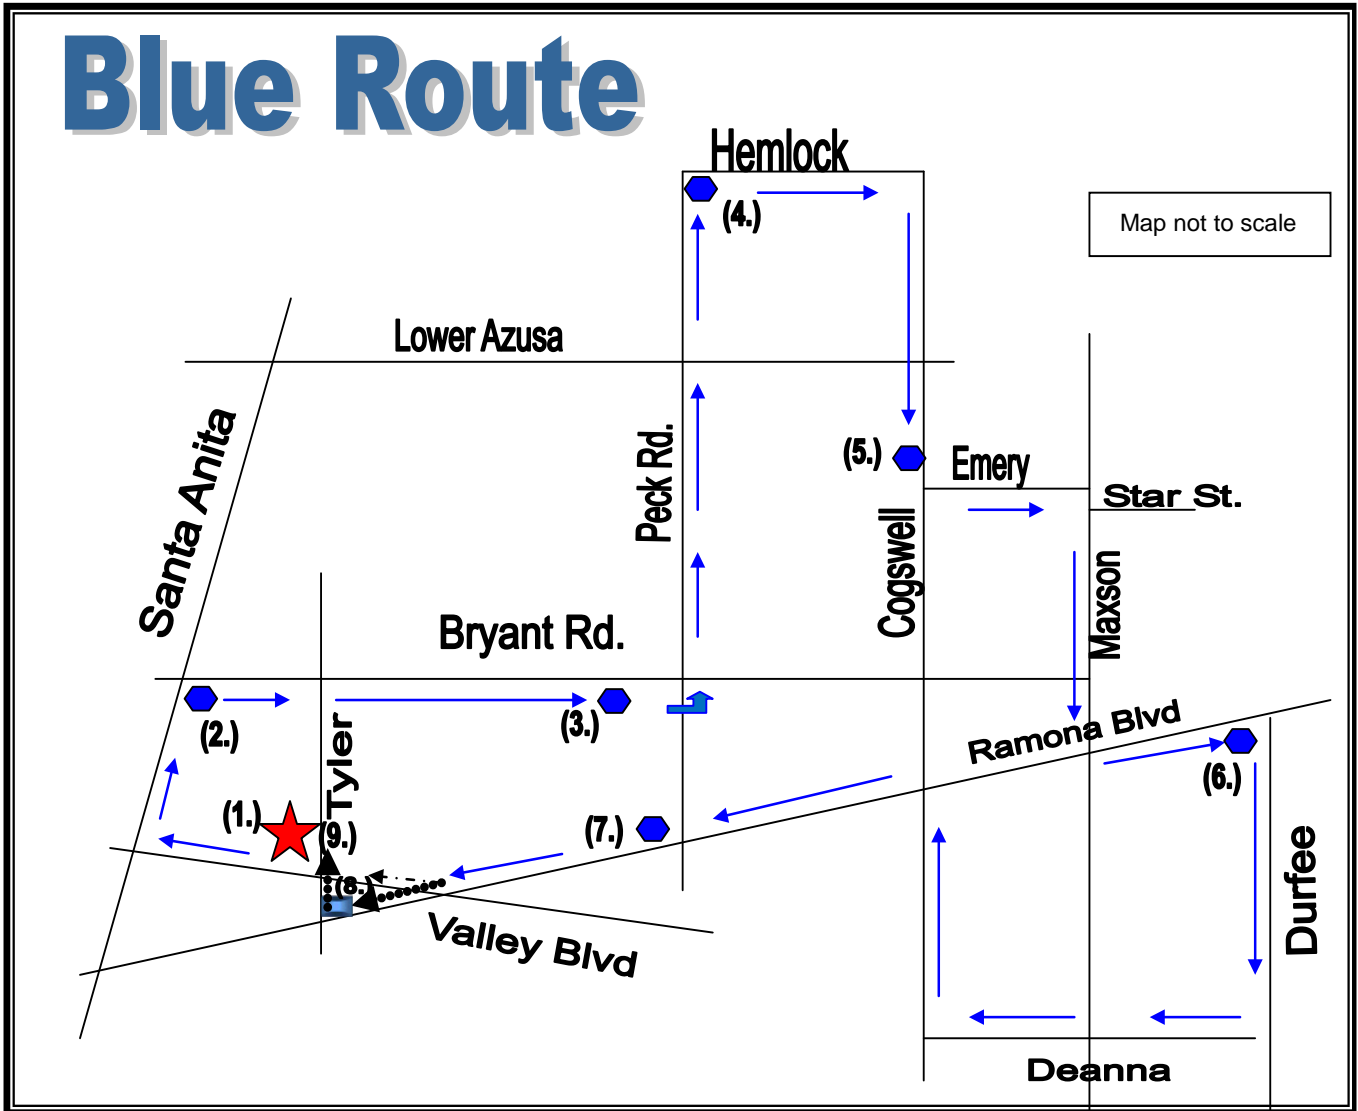

Để biết thông tin chuyến xe chuyên chở công cộng,
truy cập www.google.com/transit

Blue Route

Giờ Giắc

- ★ 1. Trạm Trolley El Monte
- 2. Santa Anita & Bryant
- 3. Bryant & Elrovia
- 4. Peck & Hemlock
- 5. Cogswell & Emery
- 6. Ramona & Durfee
- 7. Ramona & Peck
- 8. Tyler & Ramona
- 9. Trạm Trolley El Monte