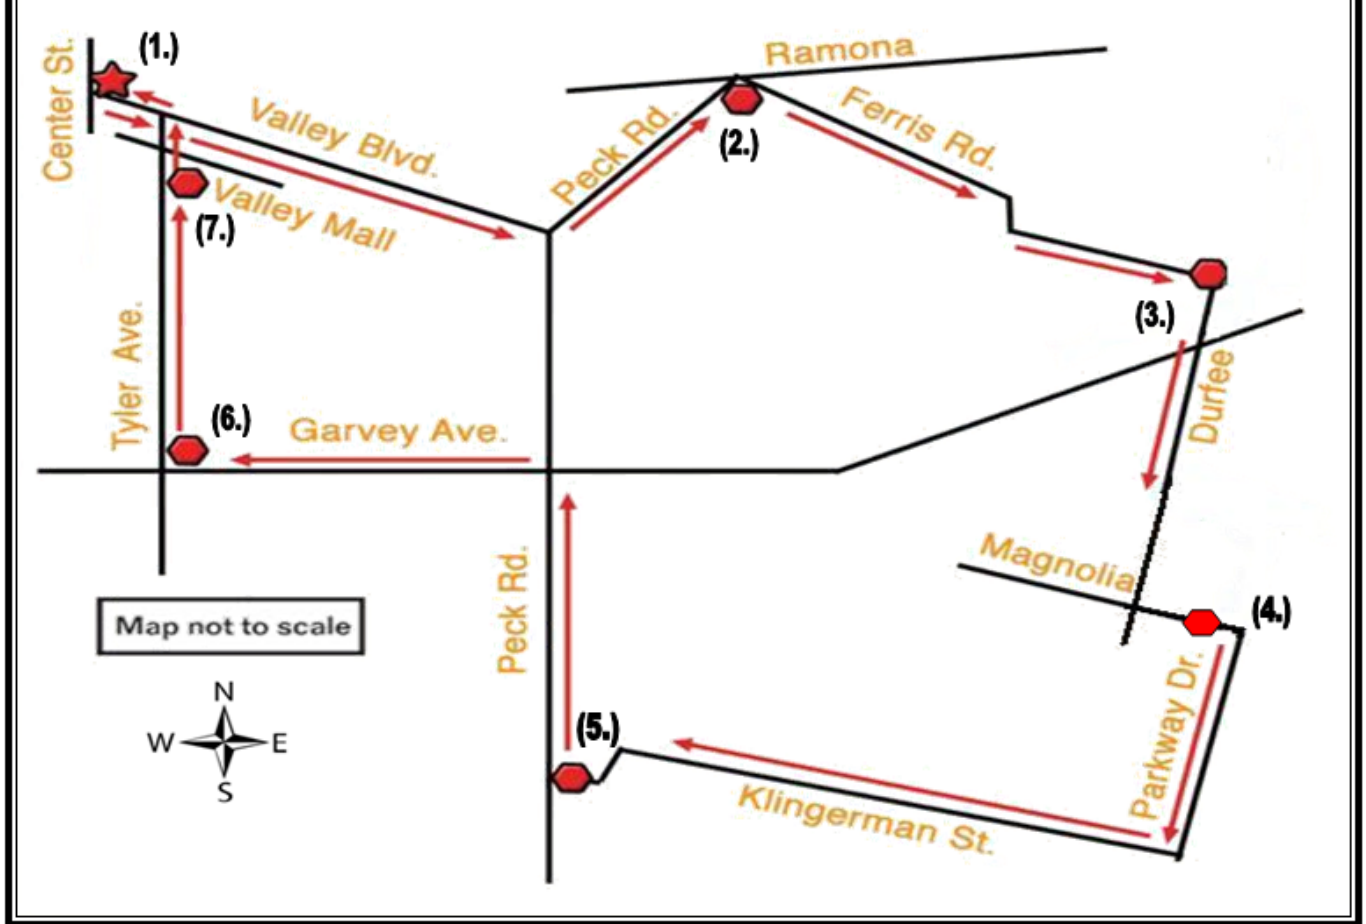

Trạm Trolley Thành Phố EL Monte số (626) 448-4909

3650 Center Avenue, El Monte, CA 91731

[www.ElMonteCA.gov](http://www.ElMonteCA.gov)

Thứ Hai - Thứ Sáu 8:00 SA – 5:00 CH.

Thứ Bảy - Chủ Nhật 9:30 SA – 4:00 CH.

# ORANGE ROUTE

## Giờ Giắc

- ★ 1. Trạm Trolley El Monte
- 2. Peck Rd & Ramona Blvd.
- 3. Ferris Rd. & Durfee Ave.
- 4. Magnolia St. & Parkway Dr.
- 5. Klingerman St. & Peck Rd.
- 6. Garvey Ave. & Tyler Ave.
- 7. Tyler Ave. & Valley Mall
- 8. Trạm Trolley El Monte