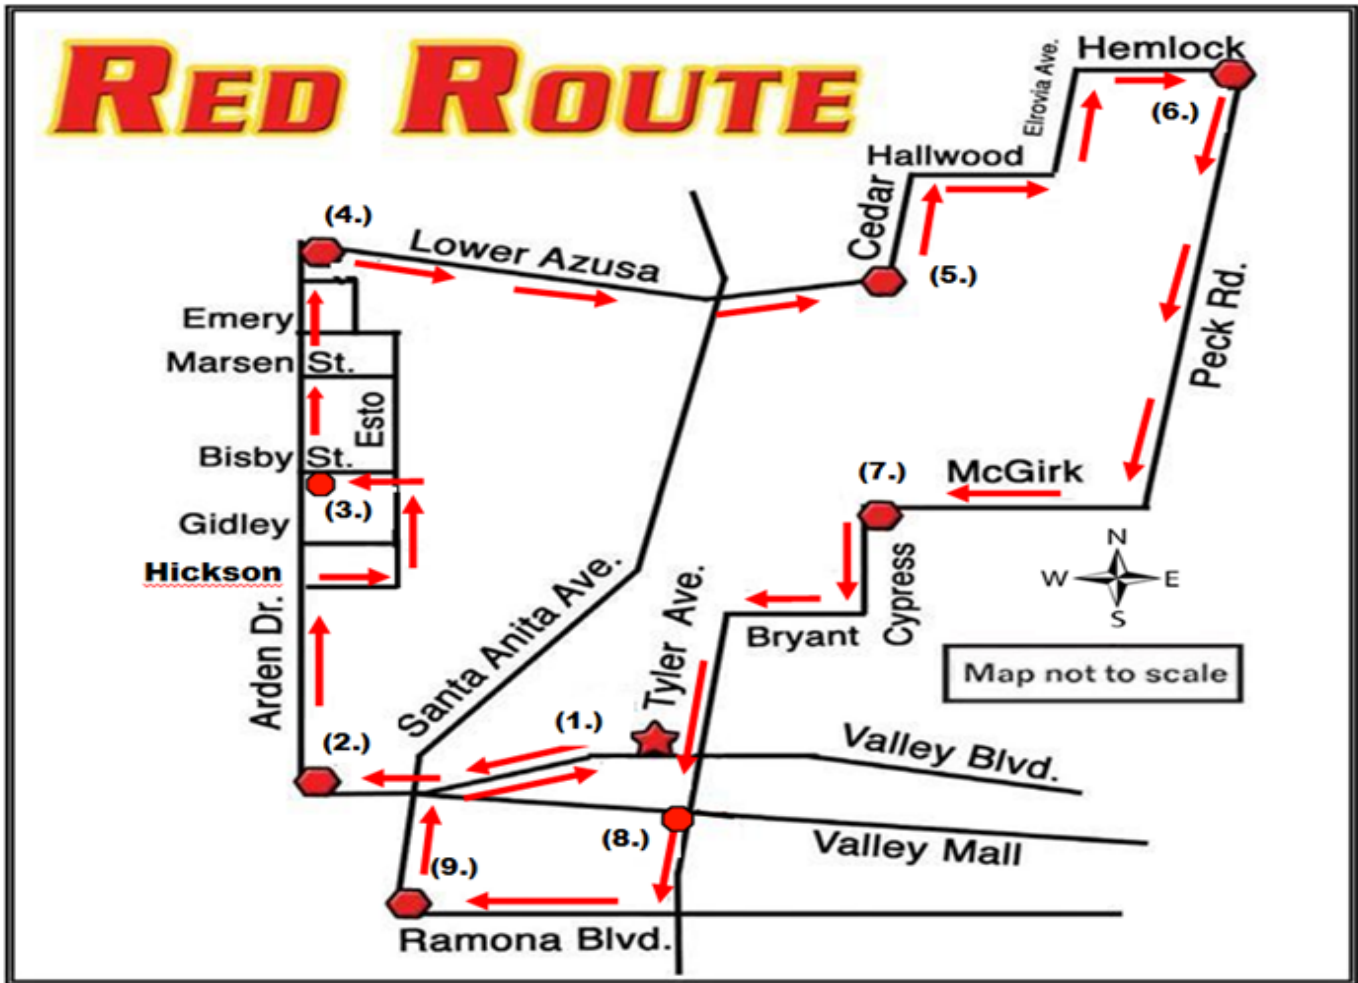

### Giờ Giắc

- ★ 1. Trạm Trolley El Monte
- 2. Valley Blvd. & Arden Dr.
- 3. Bisby & Arden Dr.
- 4. Arden Way & Lower Azusa Rd.
- 5. Lower Azusa Rd. & Cedar Ave.
- 6. Hemlock St. & Peck Rd.
- 7. McGirk Ave. & Cypress Ave.
- 8. Tyler Ave. & Valley Mall
- 9. Ramona Blvd. & Santa Anita Ave.
- 10. Trạm Trolley El Monte