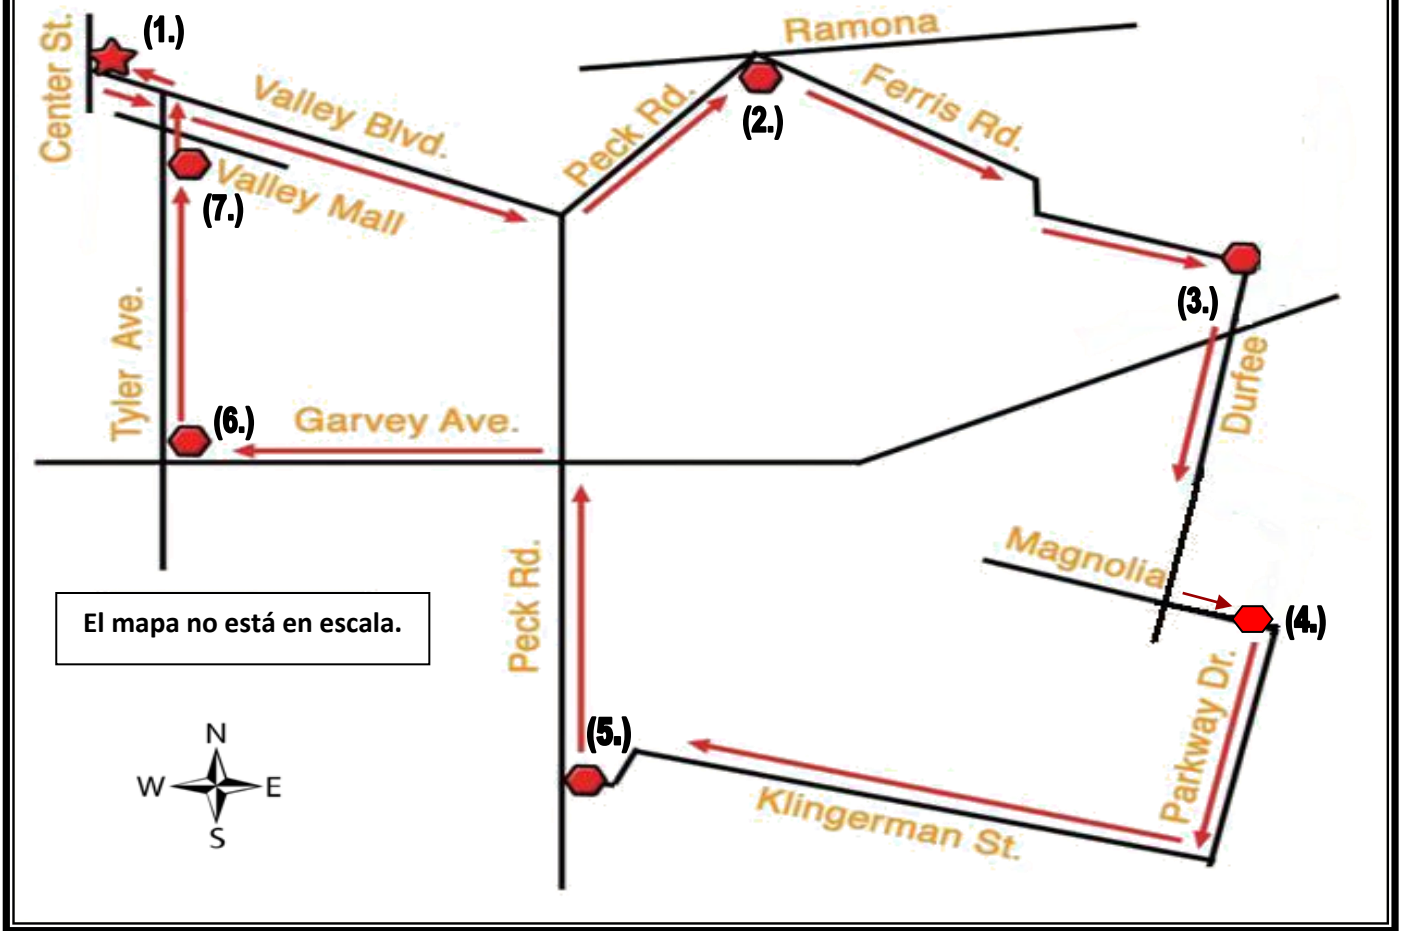

Ciudad de El Monte

División De Servicios De Transportación

Orange Route lunes - domingo

DIAS DE SERVICIO	Estación de los Trolleys	Peck & Ramona	Ferris & Durfee	Magnolia & Parkway	Klingerman & Peck	Garvey & Tyler	Tyler & Valley Mall	Estación de los Trolleys
lunes - viernes	6:00 a	6:04 a	6:10 a	6:16 a	6:24 a	6:31 a	6:35 a	6:40 a
lunes - viernes	6:50 a	6:54 a	7:00 a	7:06 a	7:14 a	7:21 a	7:25 a	7:30 a
lunes - viernes	7:40 a	7:44 a	7:50 a	7:56 a	8:04 a	8:11 a	8:15 a	8:20 a
lunes - viernes	8:30 a	8:34 a	8:40 a	8:46 a	8:54 a	9:01 a	9:05 a	9:10 a
lunes - sab./dom.	9:20 a	9:24 a	9:30 a	9:36 a	9:44 a	9:51 a	9:55 a	10:00 a
lunes - sab./dom.	10:10 a	10:14 a	10:20 a	10:26 a	10:34 a	10:41 a	10:45 a	10:50 a
lunes - sab./dom.	11:00 a	11:04 a	11:10 a	11:16 a	11:24 a	11:31 a	11:35 a	11:40 a
lunes - sab./dom.	11:50 a	11:54 a	12:00 p	12:06 p	12:14 p	12:21 p	12:25 p	12:30 p
lunes - sab./dom.	12:40 p	12:44 p	12:50 p	12:56 p	1:04 p	1:11 p	1:15 p	1:20 p
lunes - sab./dom.	1:30 p	1:34 p	1:40 p	1:46 p	1:54 p	2:01 p	2:05 p	2:10 p
lunes - sab./dom.	2:20 p	2:24 p	2:30 p	2:36 p	2:44 p	2:51 p	2:55 p	3:00 p
lunes - sab./dom.	3:10 p	3:14 p	3:20 p	3:26 p	3:34 p	3:41 p	3:45 p	3:50 p
lunes - sab./dom.	4:00 p	4:04 p	4:10 p	4:16 p	4:24 p	4:31 p	4:35 p	4:40 p
lunes - sab./dom.	4:50 p	4:54 p	5:00 p	5:06 p	5:14 p	5:21 p	5:25 p	5:30 p
lunes - sab./dom.	5:40 p	5:44 p	5:50 p	5:56 p	6:04 p	6:11 p	6:15 p	6:20 p
lunes - viernes	6:30 p	6:34 p	6:40 p	6:46 p	6:54 p	7:01 p	7:05 p	7:10 p

(La oficina está cerrada para el almuerzo de 12:30 a 1:15 p.m.)

Horarios de la oficina sujeto a cambios.

Para conexiones de transito visite a www.google.com/transit

El mapa está atras

ORANGE ROUTE

Paradas Principales

- ★ 1. Estación de los Trolleys de El Monte
- 2. Peck Rd & Ramona Blvd.
- 3. Ferris Rd. & Durfee Ave.
- 4. Magnolia St. & Parkway Dr.
- 5. Klingerman St. & Peck Rd.
- 6. Garvey Ave. & Tyler Ave.
- 7. Tyler Ave. & Valley Mall
- 8. Estación de los Trolleys de El Monte