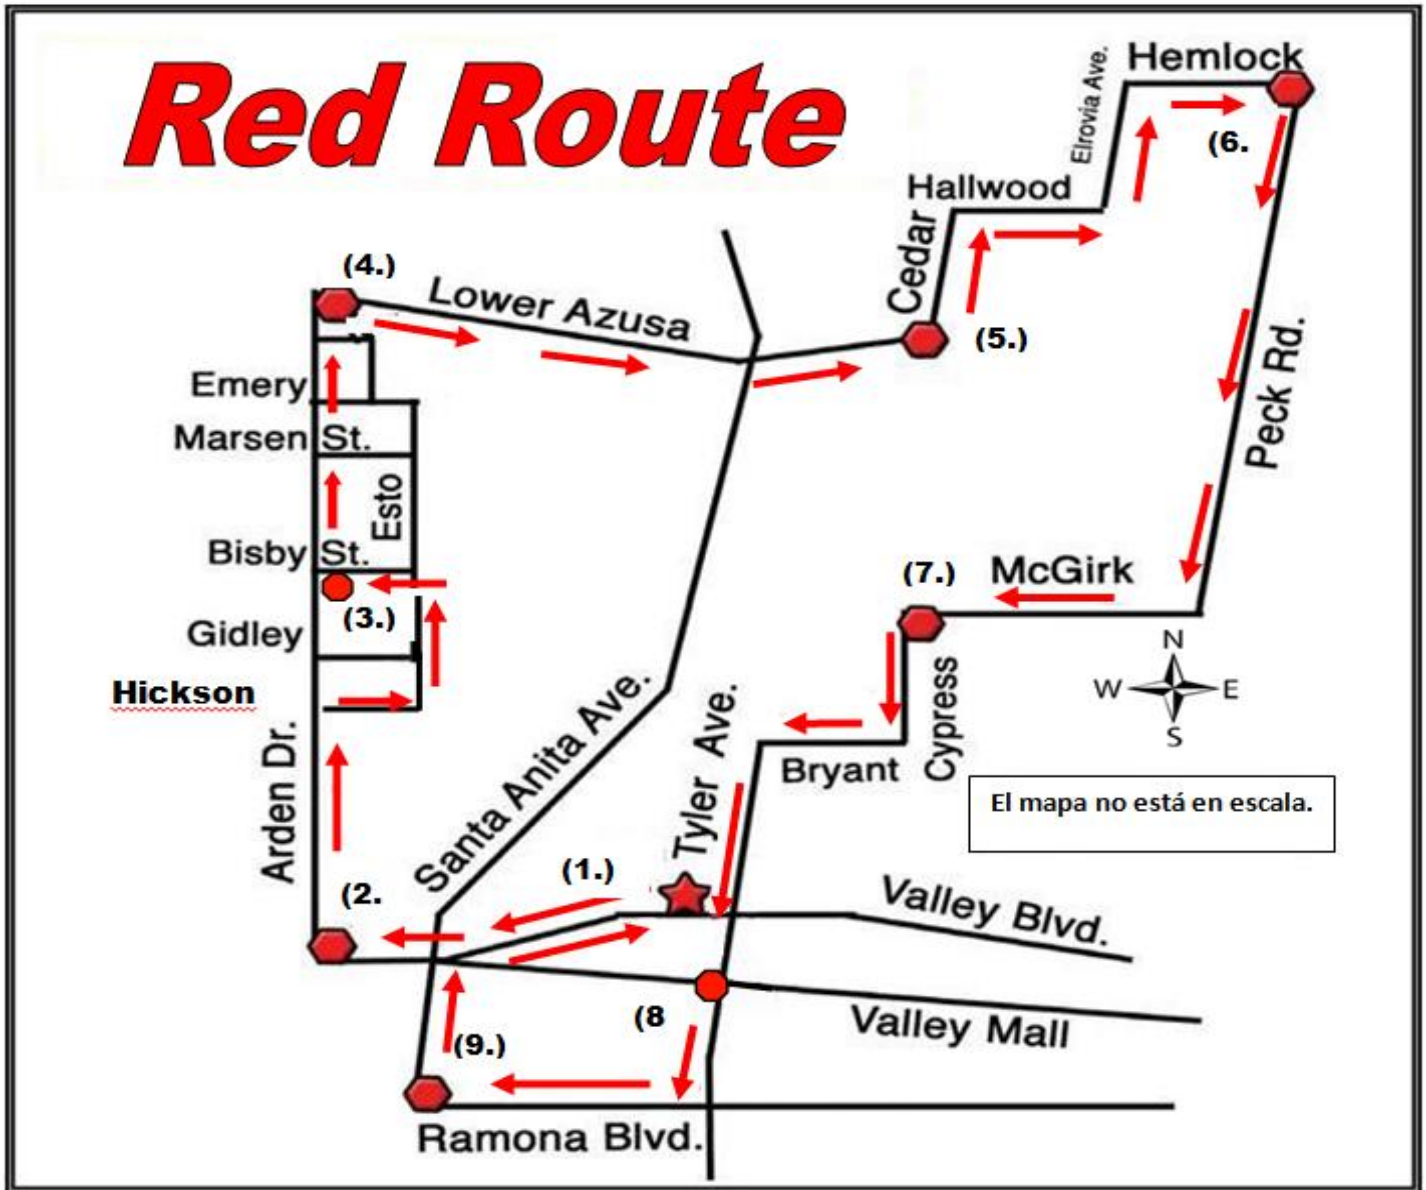

Red Route

Paradas Principales

- ★ 1. Estación de los Trolleys de El Monte
- 2. Valley Blvd. & Arden Dr.
- 3. Bisby & Arden Dr.
- 4. Arden Way & Lower Azusa Rd.
- 5. Lower Azusa Rd. & Cedar Ave.
- 6. Hemlock St. & Peck Rd.
- 7. McGirk Ave. & Cypress Ave.
- 8. Tyler Ave. & Valley Mall
- 9. Ramona Blvd. & Santa Anita Ave.
- 10. Estación de los Trolleys de El Monte