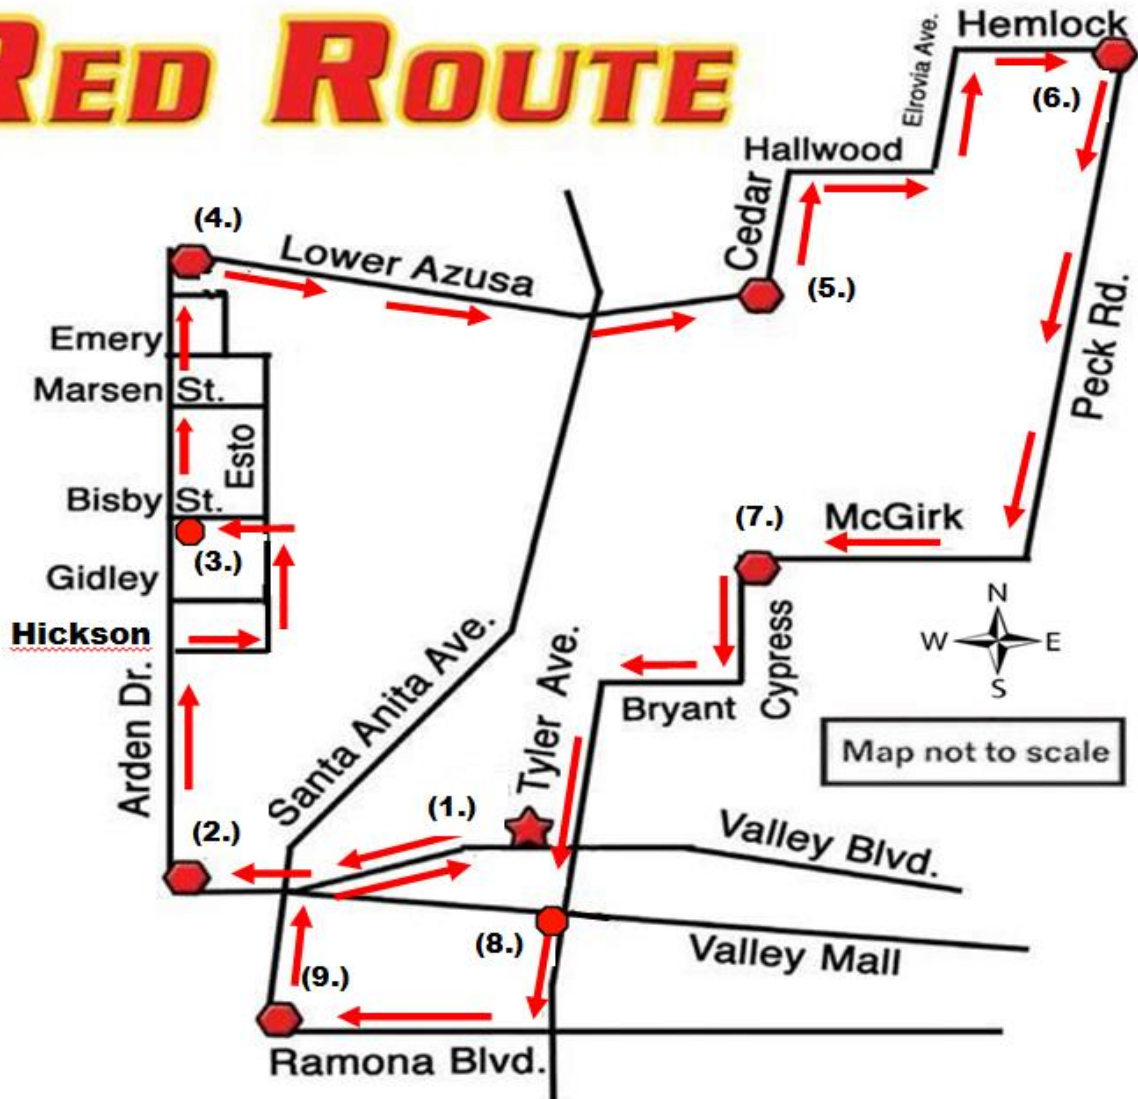

Giờ làm việc của Trạm Xe buýt có thể thay đổi.

Để biết thông tin chuyến xe chuyên chở công cộng,
truy cập www.google.com/transit

RED ROUTE

Giờ Giắc

- ★ 1. Trạm Trolley El Monte
- 2. Valley Blvd. & Arden Dr.
- 3. Bisby & Arden Dr.
- 4. Arden Way & Lower Azusa Rd.
- 5. Lower Azusa Rd. & Cedar Ave.
- 6. Hemlock St. & Peck Rd.
- 7. McGirk Ave. & Cypress Ave.
- 8. Tyler Ave. & Valley Mall
- 9. Ramona Blvd. & Santa Anita Ave.
- 10. Trạm Trolley El Monte