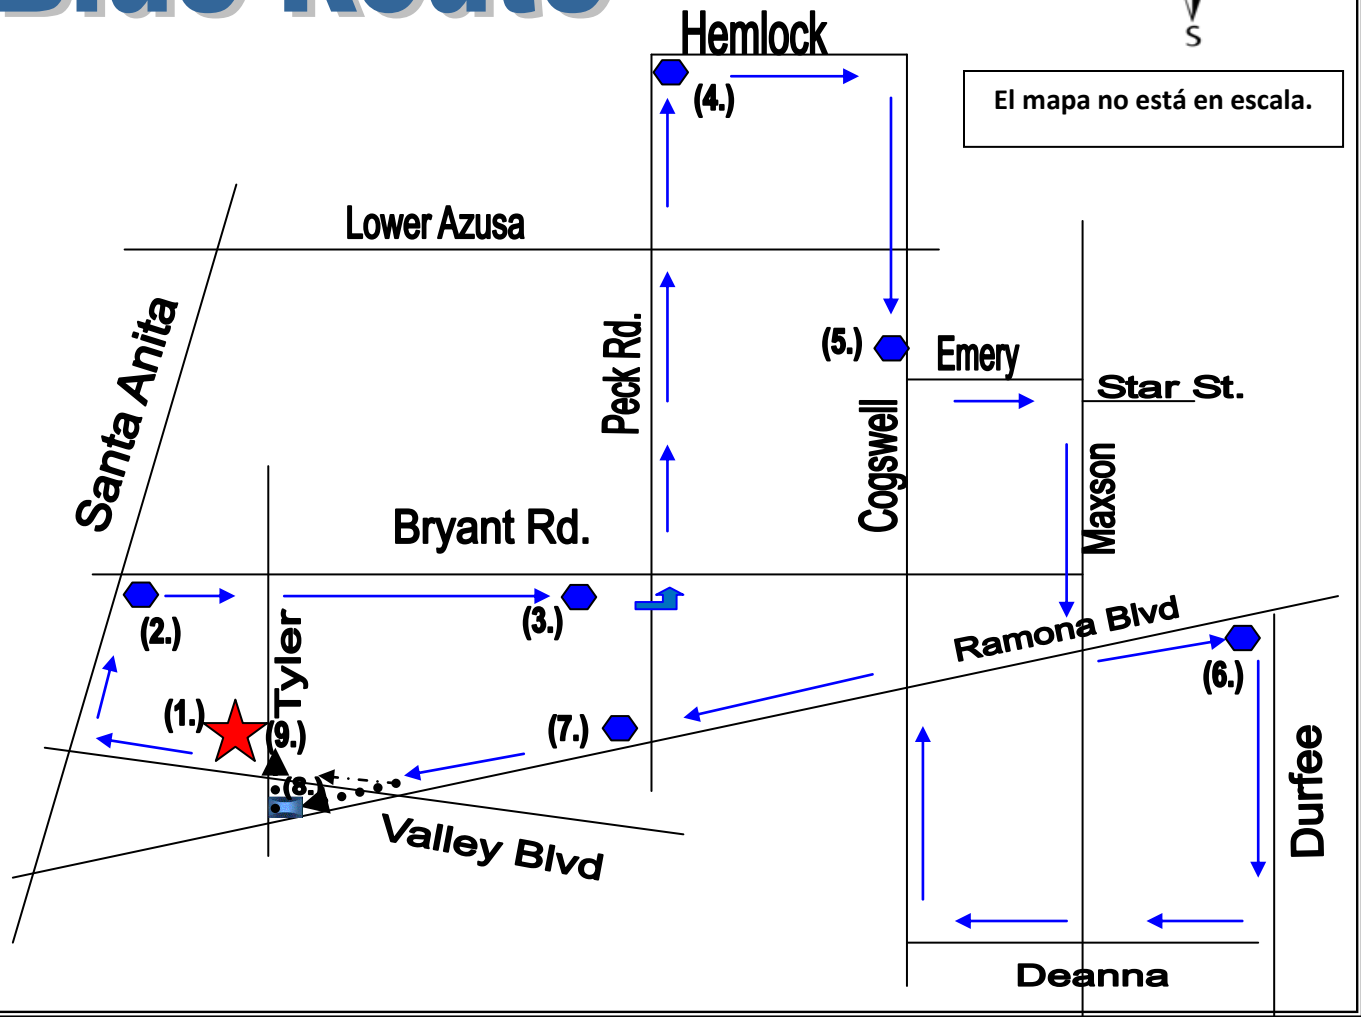

(La oficina está cerrada para el almuerzo de 12:30 a 1:15 p.m.)

Horarios de la oficina sujeto a cambios.

Para conexiones de transito visite a www.google.com/transit

Blue Route

El mapa no está en escala.

Paradas Principales

- ★ 1. Estación de los Trolleys de El Monte
- 2. Santa Anita Ave. & Bryant Rd.
- 3. Bryant Rd. & Elrovia Ave.
- 4. Peck Rd. & Hemlock St.
- 5. Cogswell Rd. & Emery St.
- 6. Ramona Blvd. & Durfee Ave.
- 7. Ramona Blvd. & Peck Rd.
- 8. Tyler Ave. & Ramona Blvd.
- 9. Estación de los Trolleys de El Monte