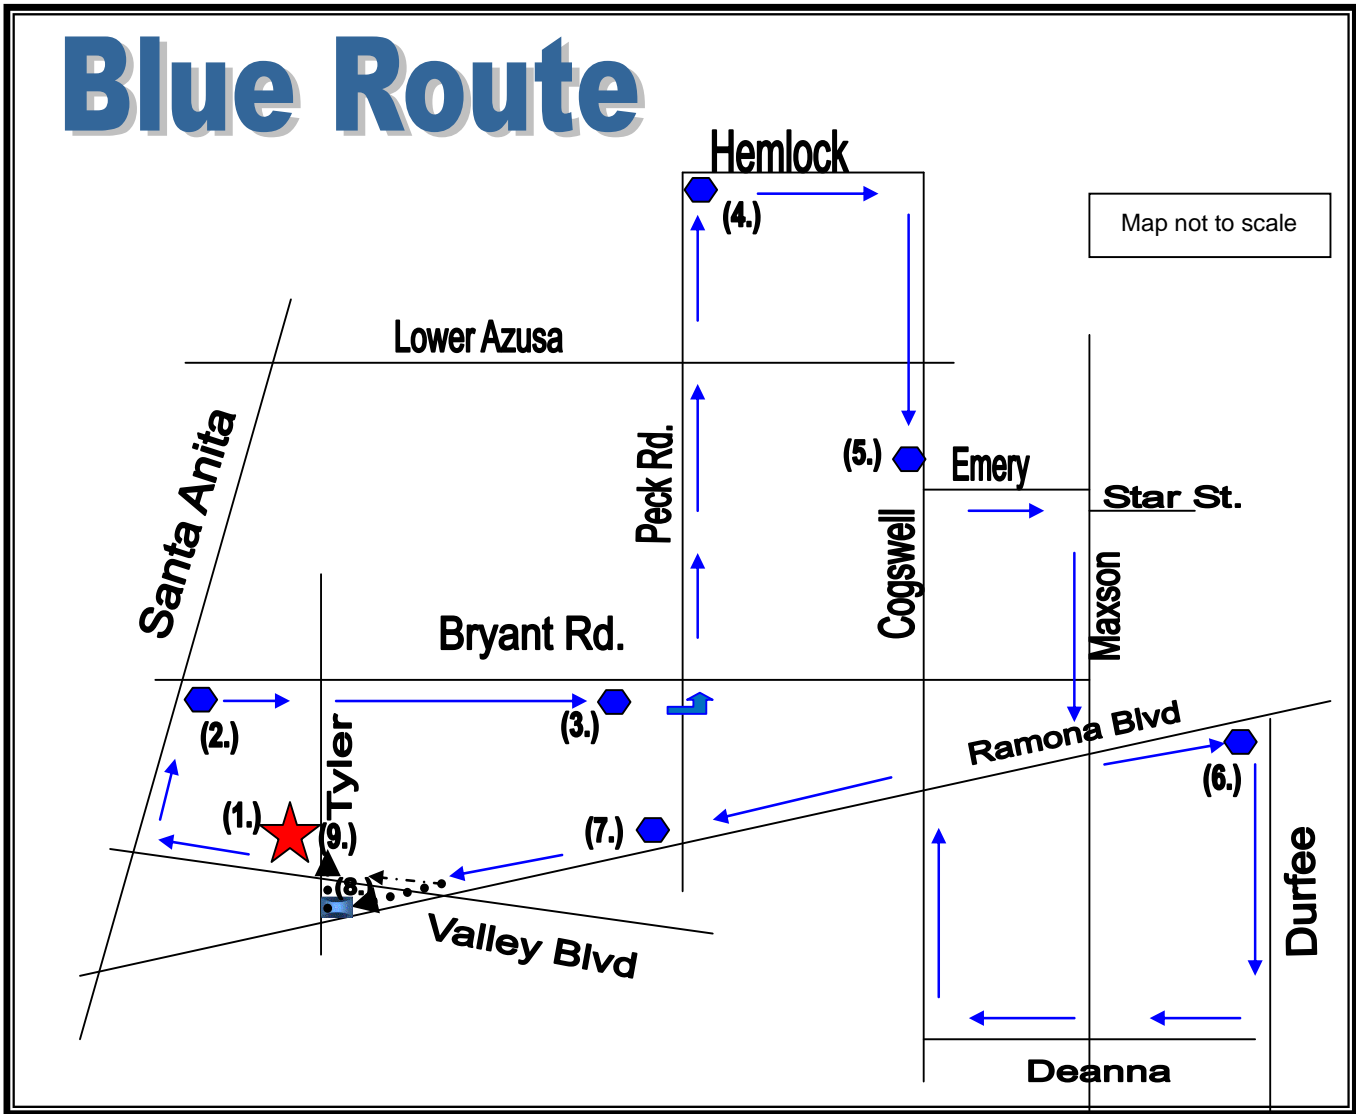

艾爾蒙地市 交通服務處

Blue Route 週一 — 週日

公車服務日期	有軌電車站	Santa Anita & Bryant	Bryant & Elrovia	Peck & Hemlock	Cogswell & Emery	Ramona & Durfee	Ramona & Peck	Tyler & Ramona	有軌電車站
週一 — 星期五	6:00 a	6:04 a	6:08 a	6:12 a	6:18 a	6:23 a	6:29 a	6:35 a	6:40 a
週一 — 星期五	6:50 a	6:54 a	6:58 a	7:02 a	7:08 a	7:13 a	7:19 a	7:25 a	7:30 a
週一 — 星期五	7:40 a	7:44 a	7:48 a	7:52 a	7:58 a	8:03 a	8:09 a	8:15 a	8:20 a
週一 — 星期五	8:30 a	8:34 a	8:38 a	8:42 a	8:48 a	8:53 a	8:59 a	9:05 a	9:10 a
週一 — 週六/週日	9:20 a	9:24 a	9:28 a	9:32 a	9:38 a	9:43 a	9:49 a	9:55 a	10:00 a
週一 — 週六/週日	10:10 a	10:14 a	10:18 a	10:22 a	10:28 a	10:33 a	10:39 a	10:45 a	10:50 a
週一 — 週六/週日	11:00 a	11:04 a	11:08 a	11:12 a	11:18 a	11:23 a	11:29 a	11:35 a	11:40 a
週一 — 週六/週日	11:50 a	11:54 a	11:58 a	12:02 p	12:08 p	12:13 p	12:19 p	12:25 p	12:30 p
週一 — 週六/週日	12:40 p	12:44 p	12:48 p	12:52 p	12:58 p	1:03 p	1:09 p	1:15 p	1:20 p
週一 — 週六/週日	1:30 p	1:34 p	1:38 p	1:42 p	1:48 p	1:53 p	1:59 p	2:05 p	2:10 p
週一 — 週六/週日	2:20 p	2:24 p	2:28 p	2:32 p	2:38 p	2:43 p	2:49 p	2:55 p	3:00 p
週一 — 週六/週日	3:10 p	3:14 p	3:18 p	3:22 p	3:28 p	3:33 p	3:39 p	3:45 p	3:50 p
週一 — 週六/週日	4:00 p	4:04 p	4:08 p	4:12 p	4:18 p	4:23 p	4:29 p	4:35 p	4:40 p
週一 — 週六/週日	4:50 p	4:54 p	4:58 p	5:02 p	5:08 p	5:13 p	5:19 p	5:25 p	5:30 p
週一 — 週六/週日	5:40 p	5:44 p	5:48 p	5:52 p	5:58 p	6:03 p	6:09 p	6:15 p	6:20 p
週一 — 星期五	6:30 p	6:34 p	6:38 p	6:42 p	6:48 p	6:53 p	6:59 p	7:05 p	7:10 p

以下假期將不安排巴士服務：新年、總統紀念日、復活節、陣亡將士紀念日、獨立日、
勞動節、感恩節和聖誕節
平安夜和新年前夕的巴士服務於下午 5:30 結束

艾爾蒙地市有軌電車站 (626) 448-4909

3679 Center Avenue, El Monte, CA 91731

www.ElMonteCA.gov

星期一至星期五，上午 8:00 - 下午 5:00

星期六-星期日，上午 9:30 - 下午 4:00

(午休時間，中午 12:30 - 下午 1:15)

無軌電車站的辦公時間會有所變動

Transit 連接，請造訪：www.google.com/transit

Blue Route

時間點

- ★ 1. 艾爾蒙地有軌電車站
- 2. Santa Anita & Bryant
- 3. Bryant & Elrovia
- 4. Peck & Hemlock
- 5. Cogswell & Emery
- 6. Ramona & Durfee
- 7. Ramona & Peck
- 8. Tyler & Ramona
- 9. 艾爾蒙地有軌電車站