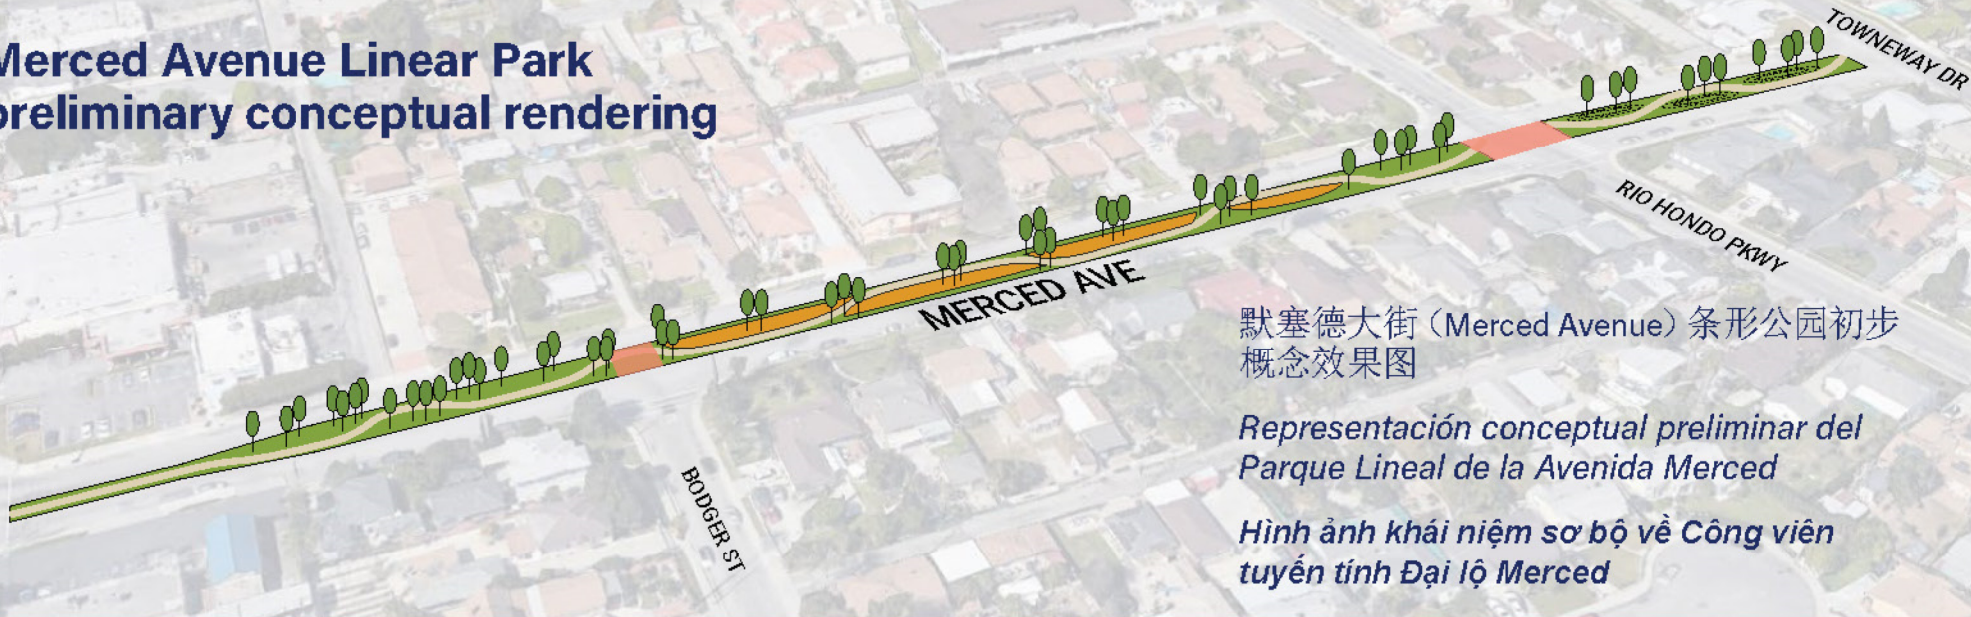

## Help Us Design a Park on Merced Avenue

The City of El Monte is designing a linear park that will be in a median along Merced Avenue, between Towneway Drive and Garvey Avenue, and ***we need your input!*** How would you use a new park in El Monte? What types of improvements would you like to see?

# Merced Avenue Linear Park preliminary conceptual rendering

GARVEY AVE

默塞德大街 (Merced Avenue) 条形公园初步概念效果图

*Representación conceptual preliminar del Parque Lineal de la Avenida Merced*

*Hình ảnh khái niệm sơ bộ về Công viên tuyến tính Đại lộ Merced*

## 帮助我们设计默塞德大街上的公园

埃尔蒙特市 (the City of El Monte) 正在设计一个条形公园, 位于默塞德大街 (Merced Avenue) 的中间位置、在唐维路 (Towneway Drive) 和嘉伟 (Garvey Avenue) 之间。我们需要您的意见! 您将如何使用埃尔蒙特的新公园? 您希望看到什么样的改进?

## Ayúdenos a diseñar un parque en la avenida Merced

La Ciudad de El Monte está diseñando un parque lineal que estará en una mediana a lo largo de la avenida Merced, entre Towneway Drive y la avenida Garvey, ¡y necesitamos su opinión! ¿Cómo usaría un nuevo parque en El Monte? ¿Qué tipo de mejoras le gustaría ver?