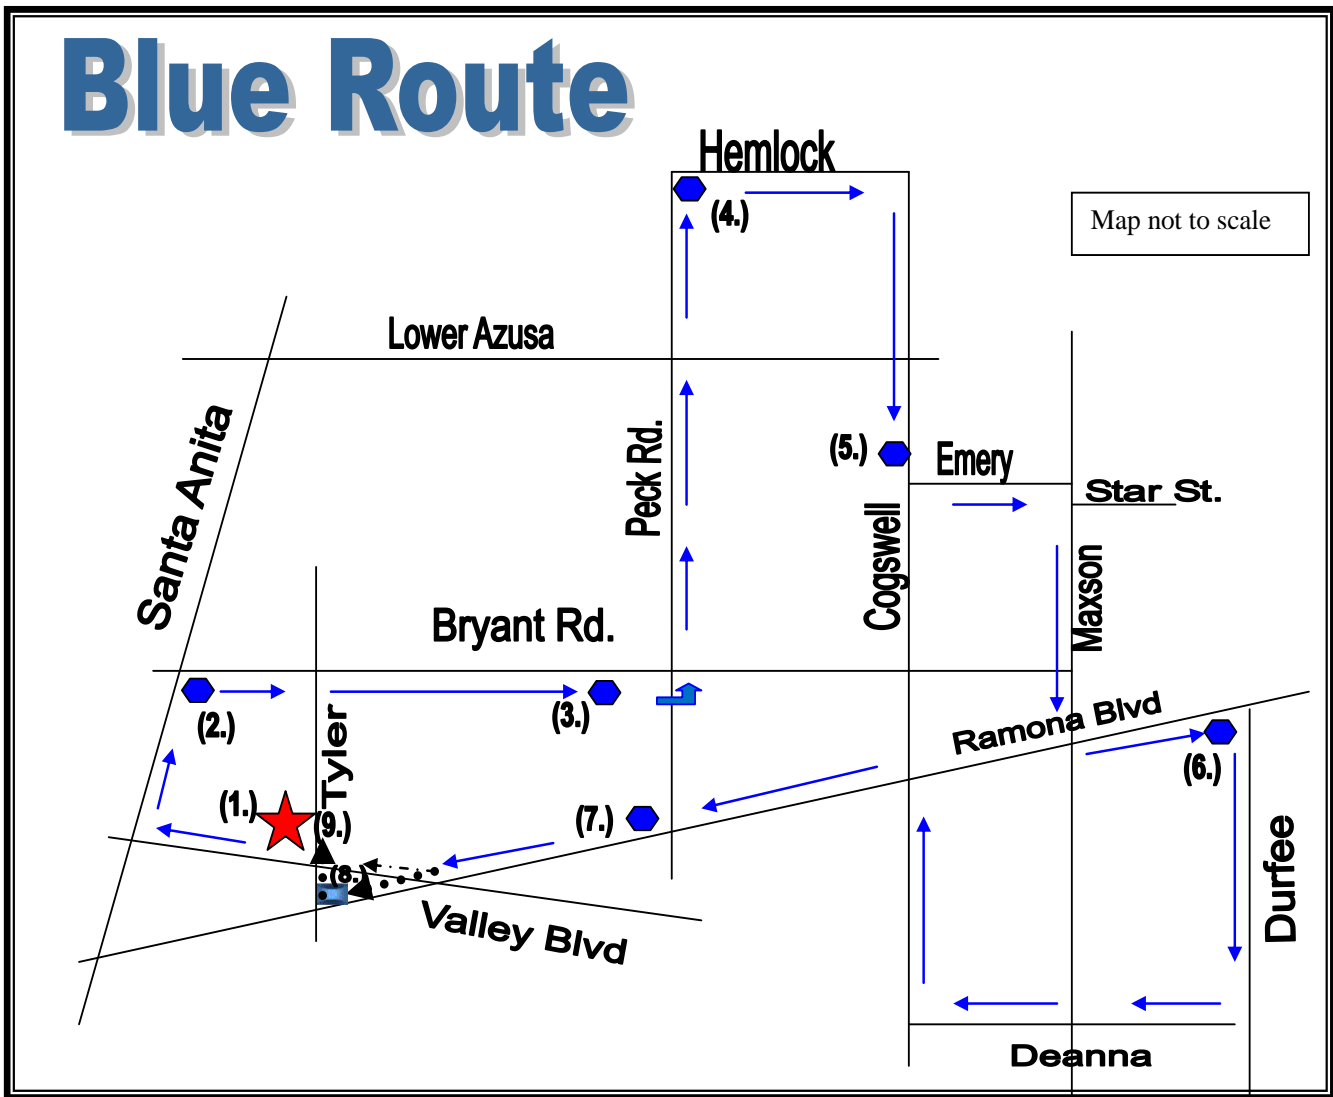

## Time Points

- ★ 1. El Monte Transit Station
- 2. Santa Anita Ave. & Bryant Rd.
- 3. Bryant Rd. & Elrovia Ave.
- 4. Peck Rd. & Hemlock St.
- 5. Cogswell Rd. & Emery St.
- 6. Ramona Blvd. & Durfee Ave.
- 7. Ramona Blvd. & Peck Rd.
- 8. Tyler Ave. & Ramona Blvd.
- 9. El Monte Transit Station