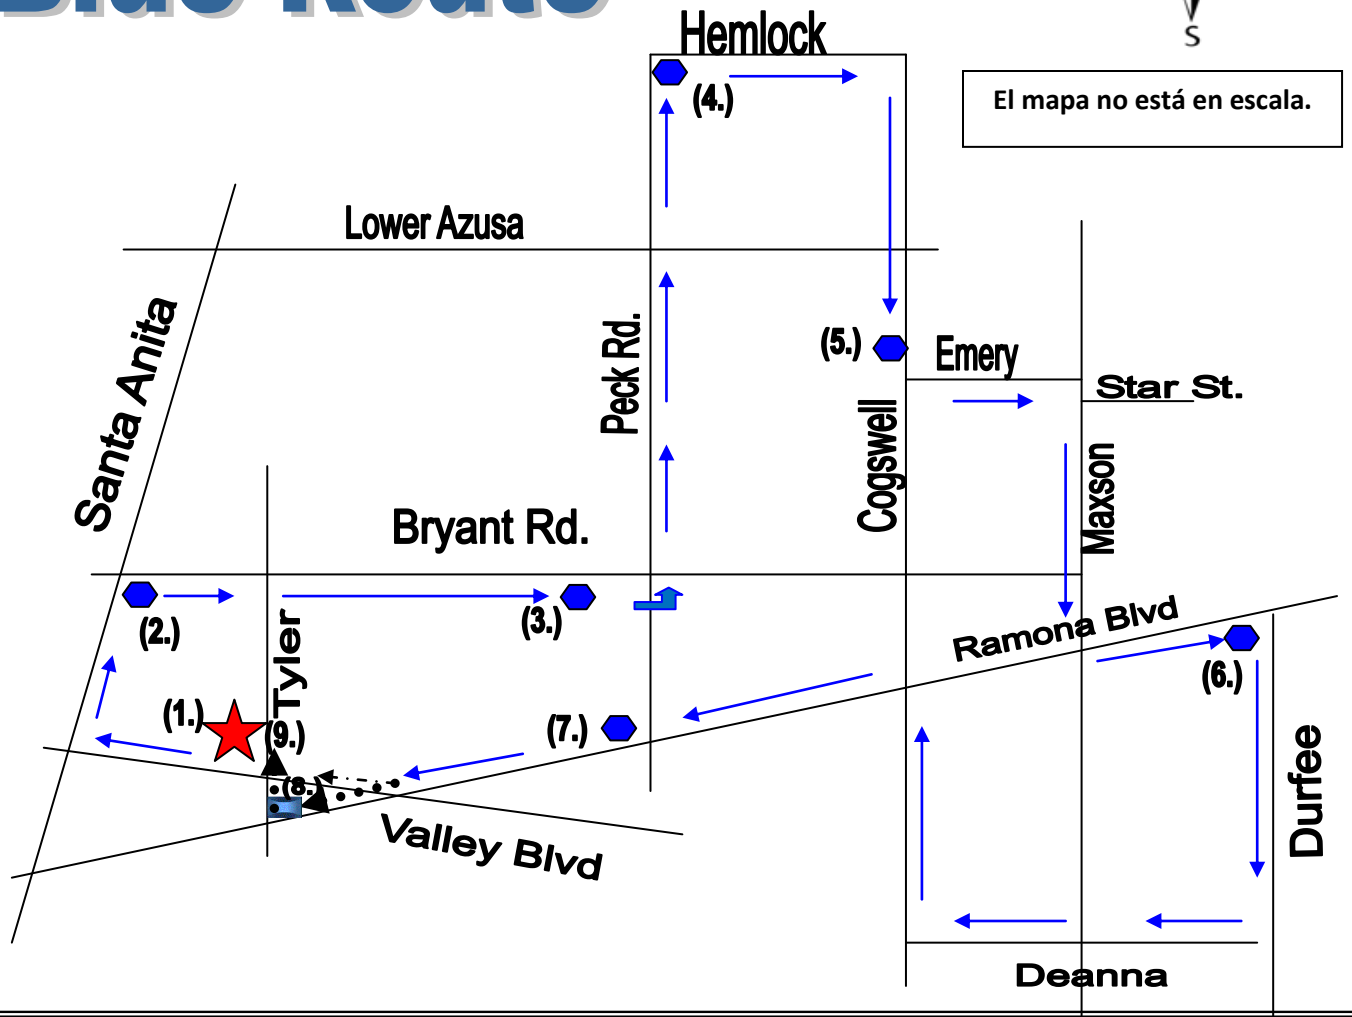

En la víspera de Navidad y Año Nuevo el servicio termina a las 5:15 p.m.

La Estación de Transportación de El Monte se encuentra en
3679 Center Avenue, El Monte, CA 91731
(626) 448-4909 - www.ElMonteCA.gov

Para encontrar su conexión con otras rutas visite a www.google.com/transit

El mapa de la ruta se encuentra en la siguiente pagina.

Blue Route

El mapa no está en escala.

Paradas Principales

- ★ 1. Estación de Transportación de El Monte
- 2. Santa Anita Ave. & Bryant Rd.
- 3. Bryant Rd. & Elrovia Ave.
- 4. Peck Rd. & Hemlock St.
- 5. Cogswell Rd. & Emery St.
- 6. Ramona Blvd. & Durfee Ave.
- 7. Ramona Blvd. & Peck Rd.
- 8. Tyler Ave. & Ramona Blvd.
- 9. Estacion de Transportación de El Monte