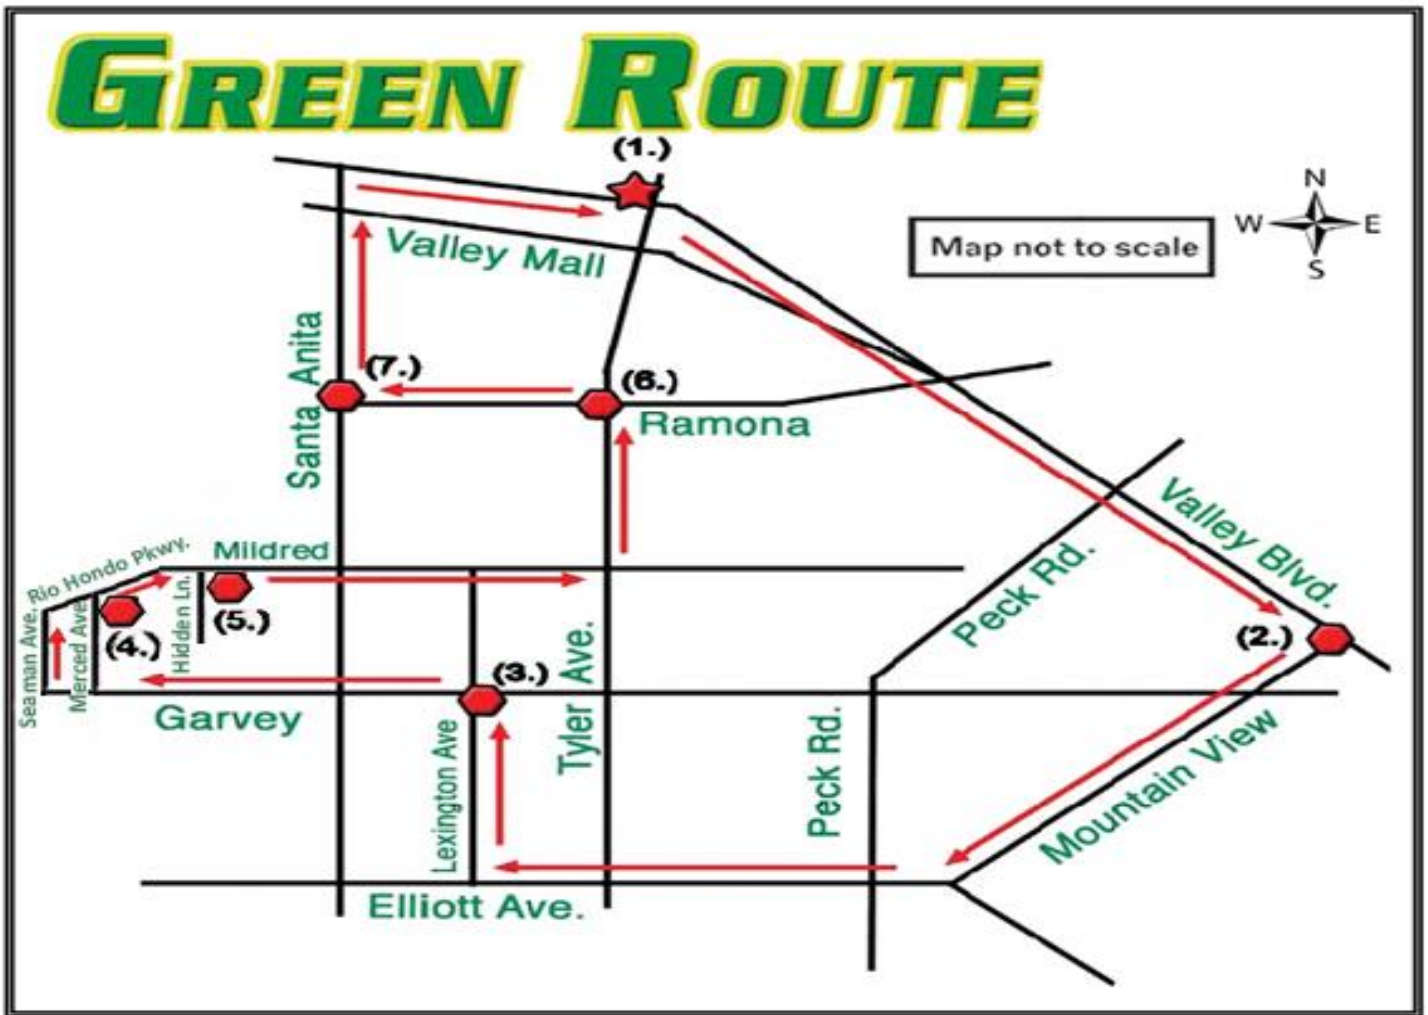

En la víspera de Navidad y Año Nuevo el servicio termina a las 5:15 p.m.

La Estación de Transportación de El Monte se encuentra en
3679 Center Avenue, El Monte, CA 91731

(626) 448-4909 - www.ElMonteCA.gov

Para encontrar su conexión con otras rutas visite a www.google.com/transit

El mapa de la ruta se encuentra en la siguiente pagina.

Paradas Principales

- ★ 1. Estación de Transportación de El Monte
- 2. Valley Blvd. & Mt. View Rd.
- 3. Lexington Ave. & Garvey Ave.
- 4. Rio Hondo Pkwy & Merced Ave.
- 5. Mildred St. & Hidden Ln.
- 6. Tyler Ave. & Ramona Blvd.
- 7. Ramona Blvd. & Santa Anita Ave.
- 8. Estación de Transportación de El Monte