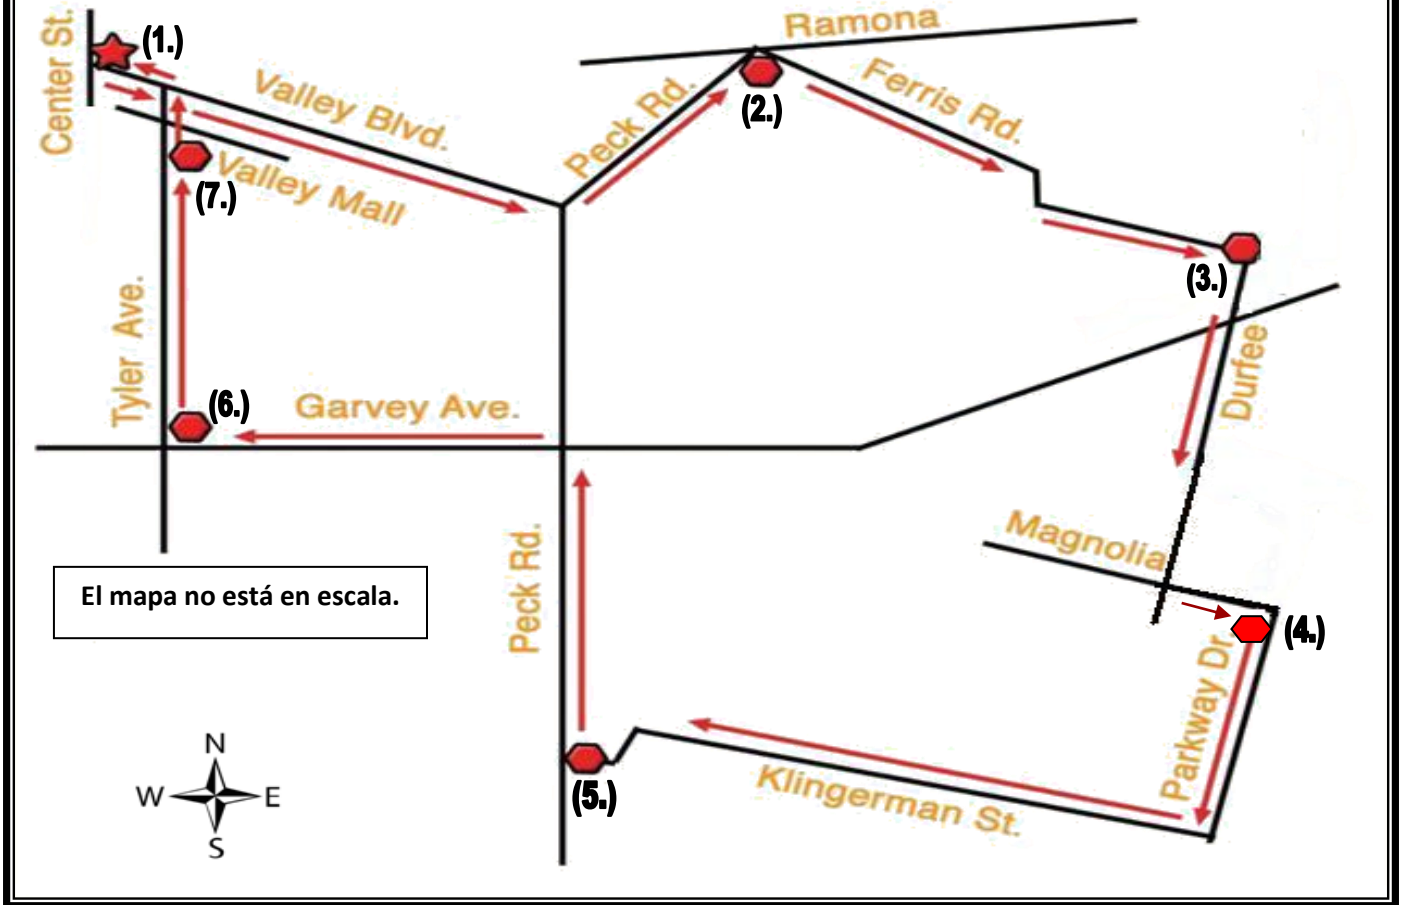

En la víspera de Navidad y Año Nuevo el servicio termina a las 5:15 p.m.

La estación de Transportación de El Monte se encuentra en
3679 Center Avenue, El Monte, CA 91731
(626) 448-4909 - www.ElMonteCA.gov

Para encontrar su conexión con otras rutas visite a www.google.com/transit

El mapa de la ruta se encuentra en la siguiente pagina.

ORANGE ROUTE

Paradas Principales

- ★ 1. Estación de Transportación de El Monte
- 2. Peck Rd & Ramona Blvd.
- 3. Ferris Rd. & Durfee Ave.
- 4. Magnolia St. & Parkway Dr.
- 5. Klingerman St. & Peck Rd.
- 6. Garvey Ave. & Tyler Ave.
- 7. Tyler Ave. & Main St.
- 8. Estación de Transportación de El Monte