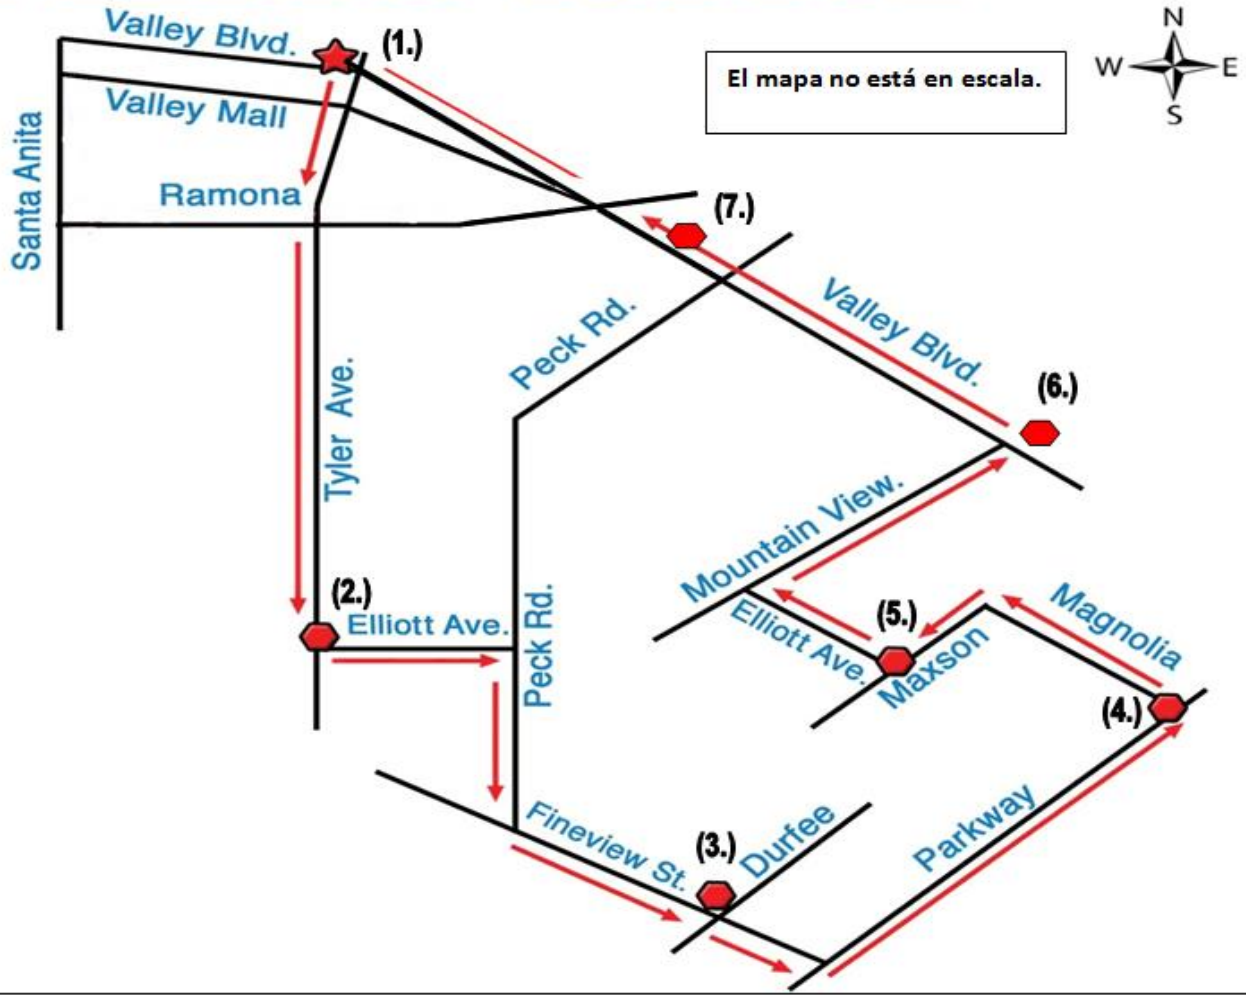

Para encontrar su conexión con otras rutas visite a [www.google.com/transit](http://www.google.com/transit)

El mapa de la ruta se encuentra en la siguiente pagina.

# YELLOW ROUTE

## Paradas Principales

- ★ 1. Estación de Transportación de El Monte
- 2. Elliott Ave. & Tyler Ave.
- 3. Fineview St. & Durfee Ave.
- 4. Parkway Dr. & Magnolia St.
- 5. Maxson Rd. & Elliott Ave.
- 6. Valley Blvd. & Mountain View Rd.
- 7. Valley Blvd. & Johnson Ave.
- 8. Estación de Transportación de El Monte